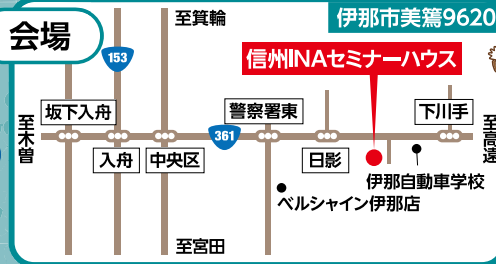

入場無料

キッチンカー

フライドポテト ソースかつぼう

10/26(土)27(日)

10:00~15:00

参加企業

1ブース回るごとに無料で遊べるチケット進呈!

土地情報あります!
不動産のことなら
なんでもご相談ください